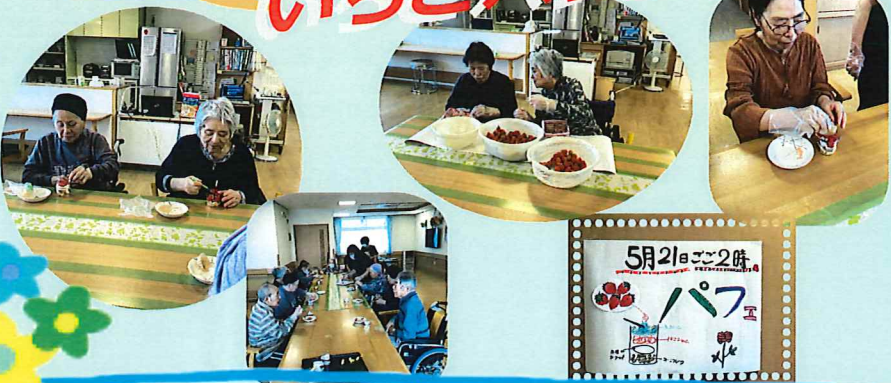

青空喫茶開催

強風と肌寒さも
あり、屋外開催
を断念しました
が((+ +))屋内で
も楽しむことが
できました(´ω`)ノ

そよかぜホームの
畑からと職員の家
の畑から採れたいちご
を使って、いちごパフェ
を作りました~

いちごパフェ作り

6月の予定
ゆりの里外出
ユニット行事
園芸クラブ
ミスドおやつデイ
手作りオブジェ
屋外足浴